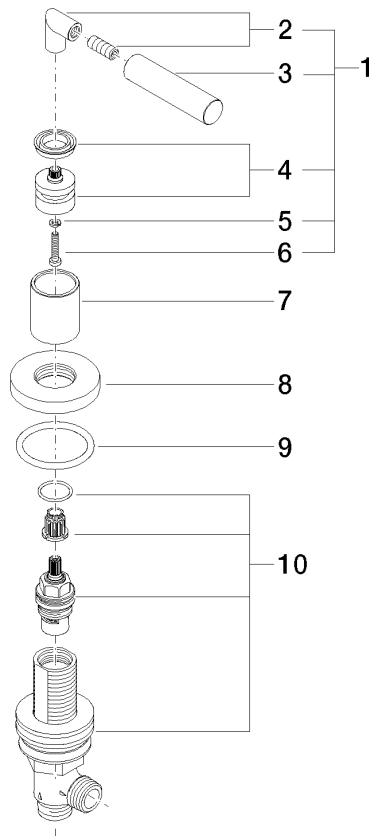

20 000 882

- Bohrungsdurchmesser 32 mm
- Rosette Ø 55 mm

	Schwarz matt	20 000 882-33
	Champagne gebürstet (22kt Gold)	20 000 882-46
	Champagne (22kt Gold)	20 000 882-47

20 000 882

mm [inches]

Durchflussdiagramm

Zertifikate

IAPMO\_4976 (5). WRAS\_2112061.

20 000 882

Ersatzteile für die  
anderen  
Oberflächenvarianten  
finden Sie hier:  
Champagne  
gebürstet (22kt Gold)

### Ersatzteilstückliste

Nr.	Artikelnummer	Benennung	Verbaumenge	Lieferzeit
1	04 20 88 052 00-33	Griff	1	30
2	04 18 20 022 00-33	Winkel	1	30
3	09 20 88 052-33	Griff	1	30
4	90 12 12 007 00-33	Aufnahme	1	30
5	90 30 11 029 00 90	Scheibe	1	2
6	90 30 30 075 00 90	Schraube	1	2
7	09 21 02 140-33	Hülse	1	30
8	09 27 89 105-33	Rosette	1	30
9	90 14 10 043 00 90	Dichtung	1	2
10	90 17 11 040 31 90	Seitenteil	1	2