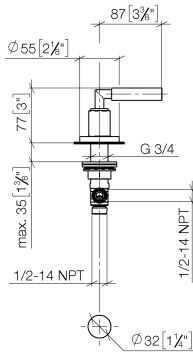

20 000 882

- Bohrungsdurchmesser 32 mm
- Rosette Ø 55 mm

	Schwarz matt	20 000 882-33
	Champagne gebürstet (22kt Gold)	20 000 882-46
	Champagne (22kt Gold)	20 000 882-47

20 000 882

mm [inches]

Durchflussdiagramm

### Ersatzteilstückliste

Nr.	Artikelnummer	Benennung	Verbaumenge	Lieferzeit
1	04 20 88 052 00-33	Griff	1	30
2	04 18 20 022 00-33	Winkel	1	30
3	09 20 88 052-33	Griff	1	30
4	90 12 12 007 00-33	Aufnahme	1	30
5	90 30 11 029 00 90	Scheibe	1	2
6	90 30 30 075 00 90	Schraube	1	2
7	09 21 02 140-33	Hülse	1	30
8	09 27 89 105-33	Rosette	1	30
9	90 14 10 043 00 90	Dichtung	1	2
10	90 17 11 040 31 90	Seitenteil	1	2